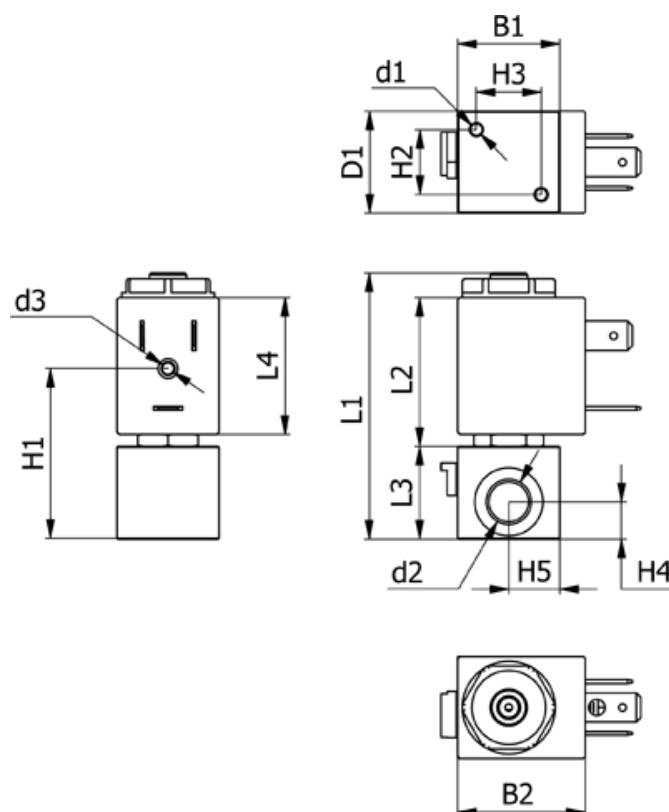

Varenummer: 588N3B624CB0471

Beskrivelse: Magnetventil type N3B624.CB0.471 3/2 NC  
24 VDC dyse 2,4 hus i Messing Portstr. G1/8"

## Mål

|            |           |                         |
|------------|-----------|-------------------------|
| B1 = 22    | H2 = 14   | Lysning = 2.4           |
| B2 = 31.1  | H3 = 14   | Spænding = 24 VDC       |
| d1 = M3x6  | H4 = 8    | Ventilfunktion = 3/2 NC |
| D1 = 22    | H5 = 11   |                         |
| d2 = G1/8" | L1 = 56.2 |                         |
| d3 = M3x4  | L2 = 32.1 |                         |
| Flow = 1.1 | L3 = 20   |                         |
| H1 = 36.6  | L4 = 29.5 |                         |